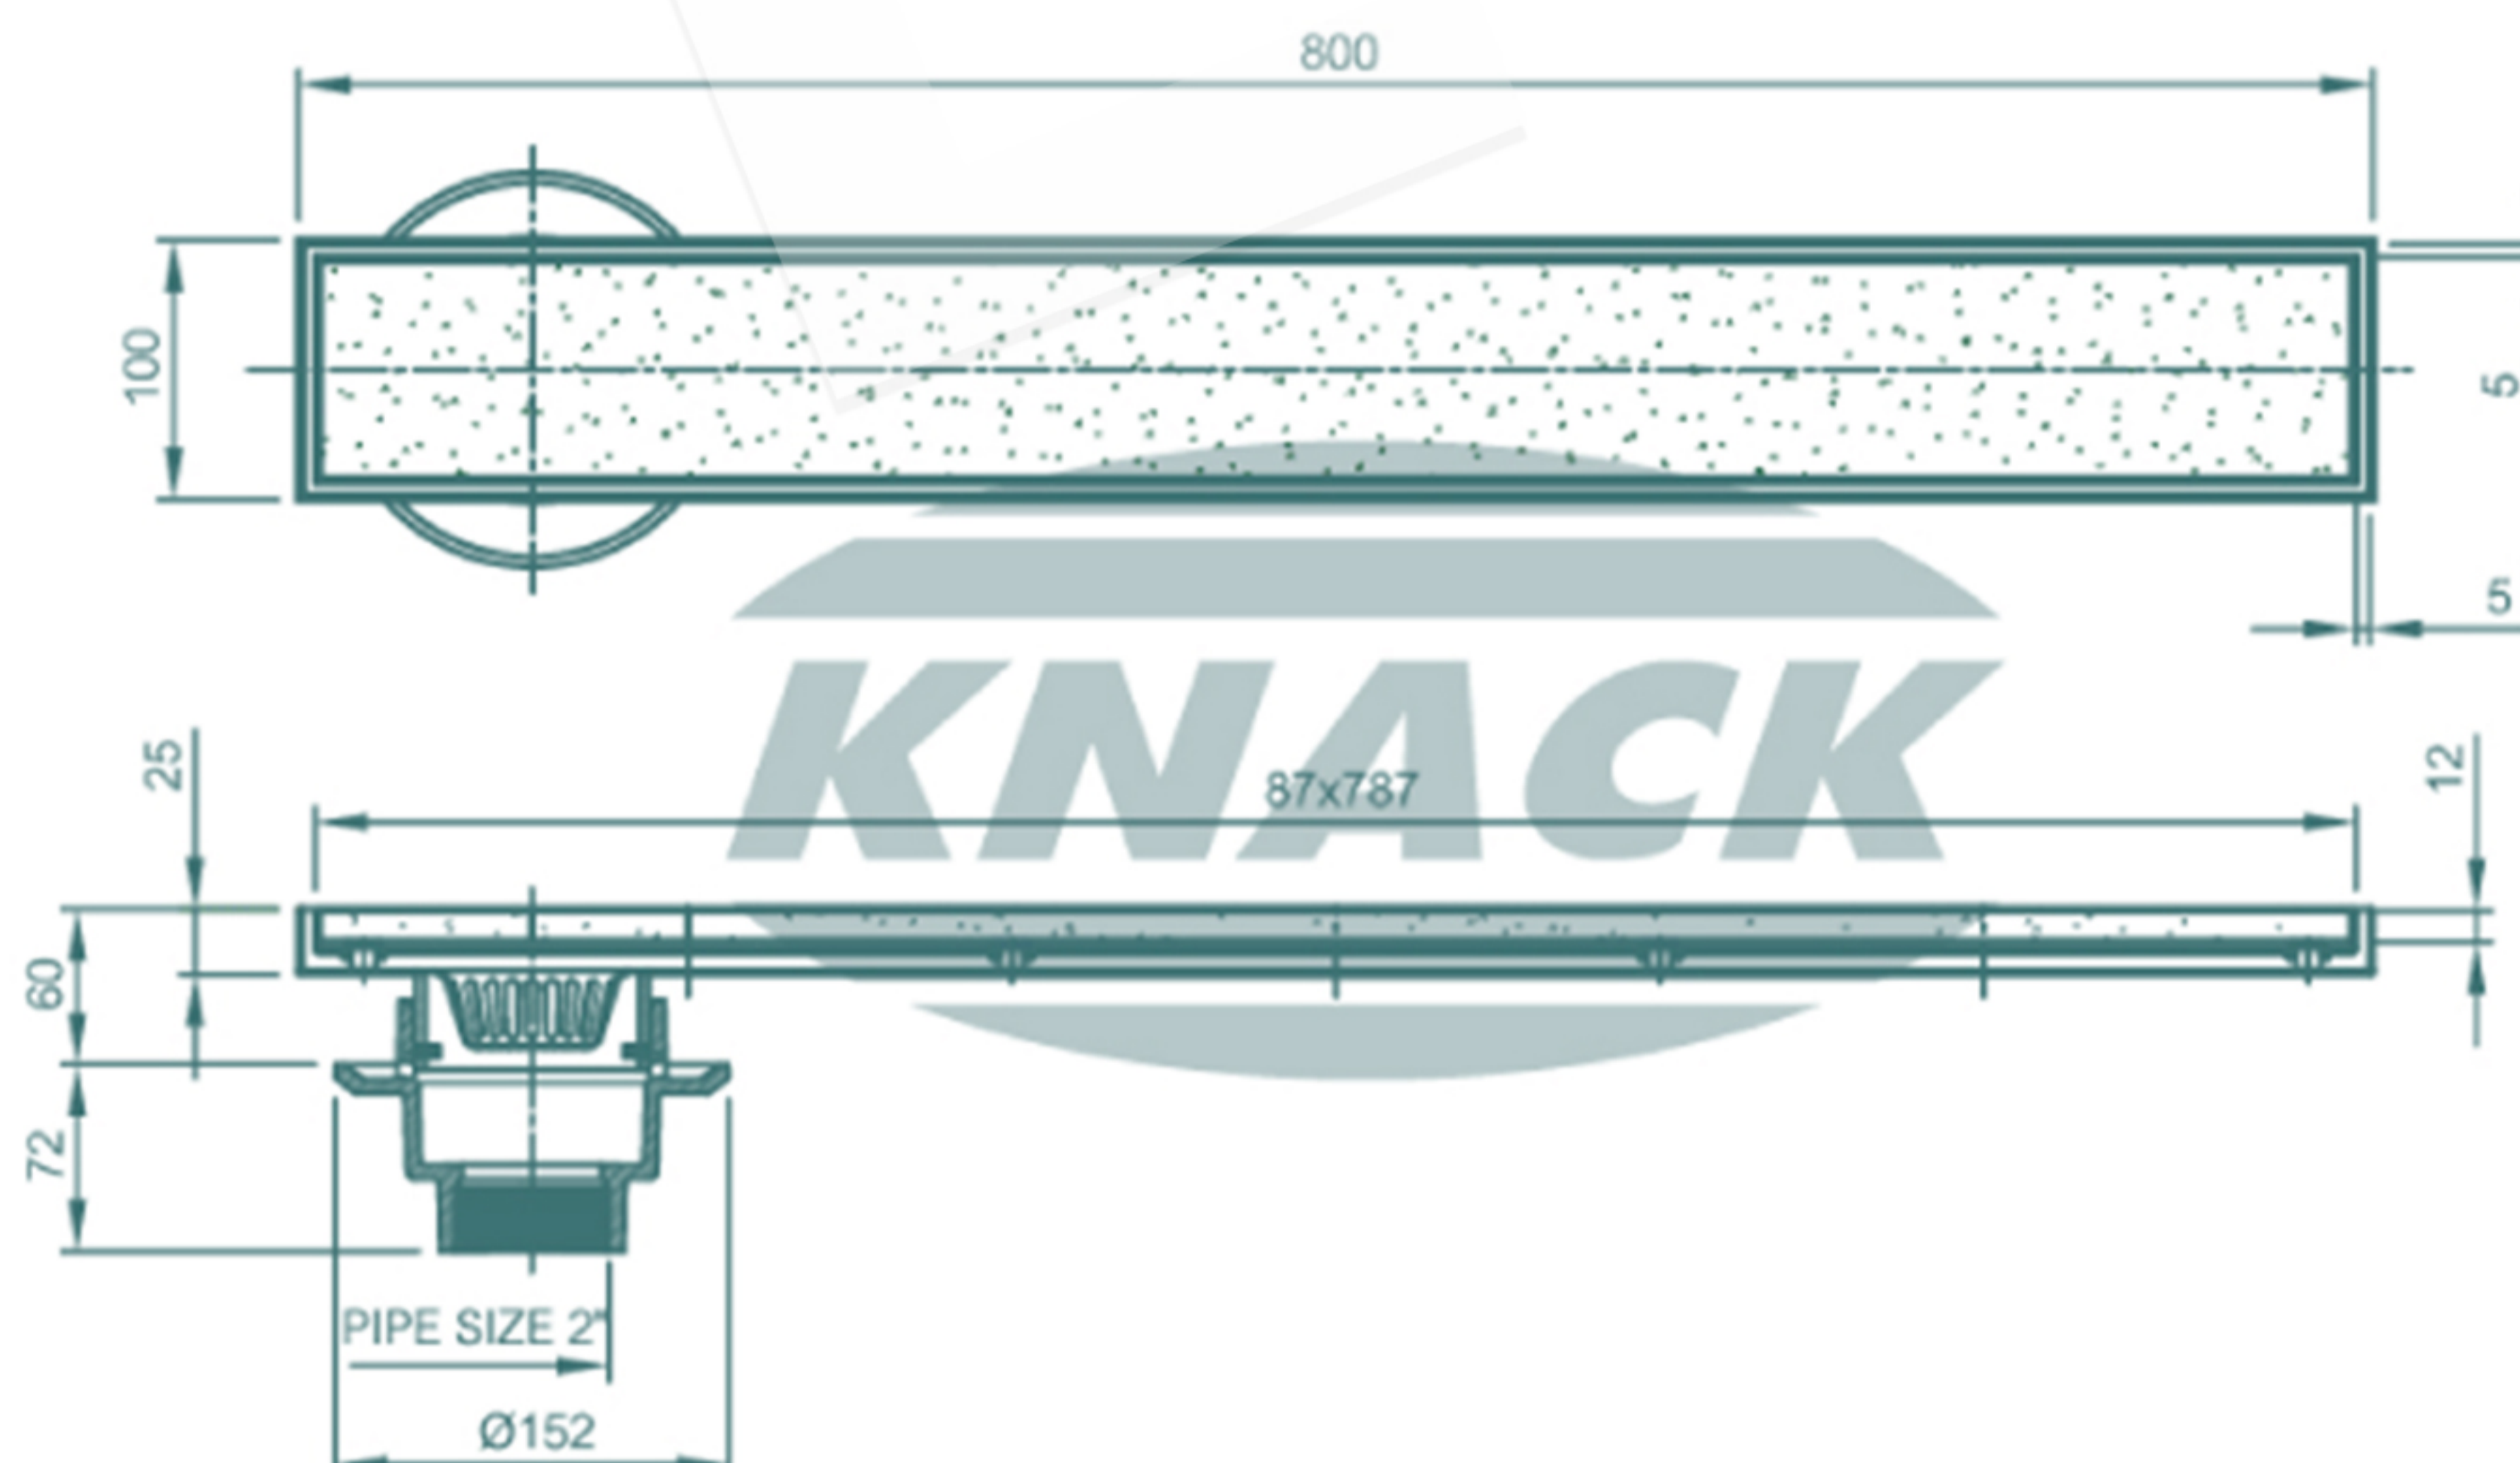

# MODERN DRAIN

## Floor Drain 228 P (ชนิดปูกระเบื้อง ถาดยาว 80 cm.)

ร่องระบายน้ำทิ้งทรงเหลี่ยม (สแตนเลส)

- สำหรับท่อ ขนาด 2"  
(หน้าแปลน 4" x 31 1/2")

### MODERN DRAIN

DIMENSION IN MM.

ISO 9001  
BUREAU VERITAS  
Certification

FLOOR DRAIN (ชนิดปูกระเบื้อง ถาดยาว 80 cm.)  
MODEL : 228 P (ขนาด 2")